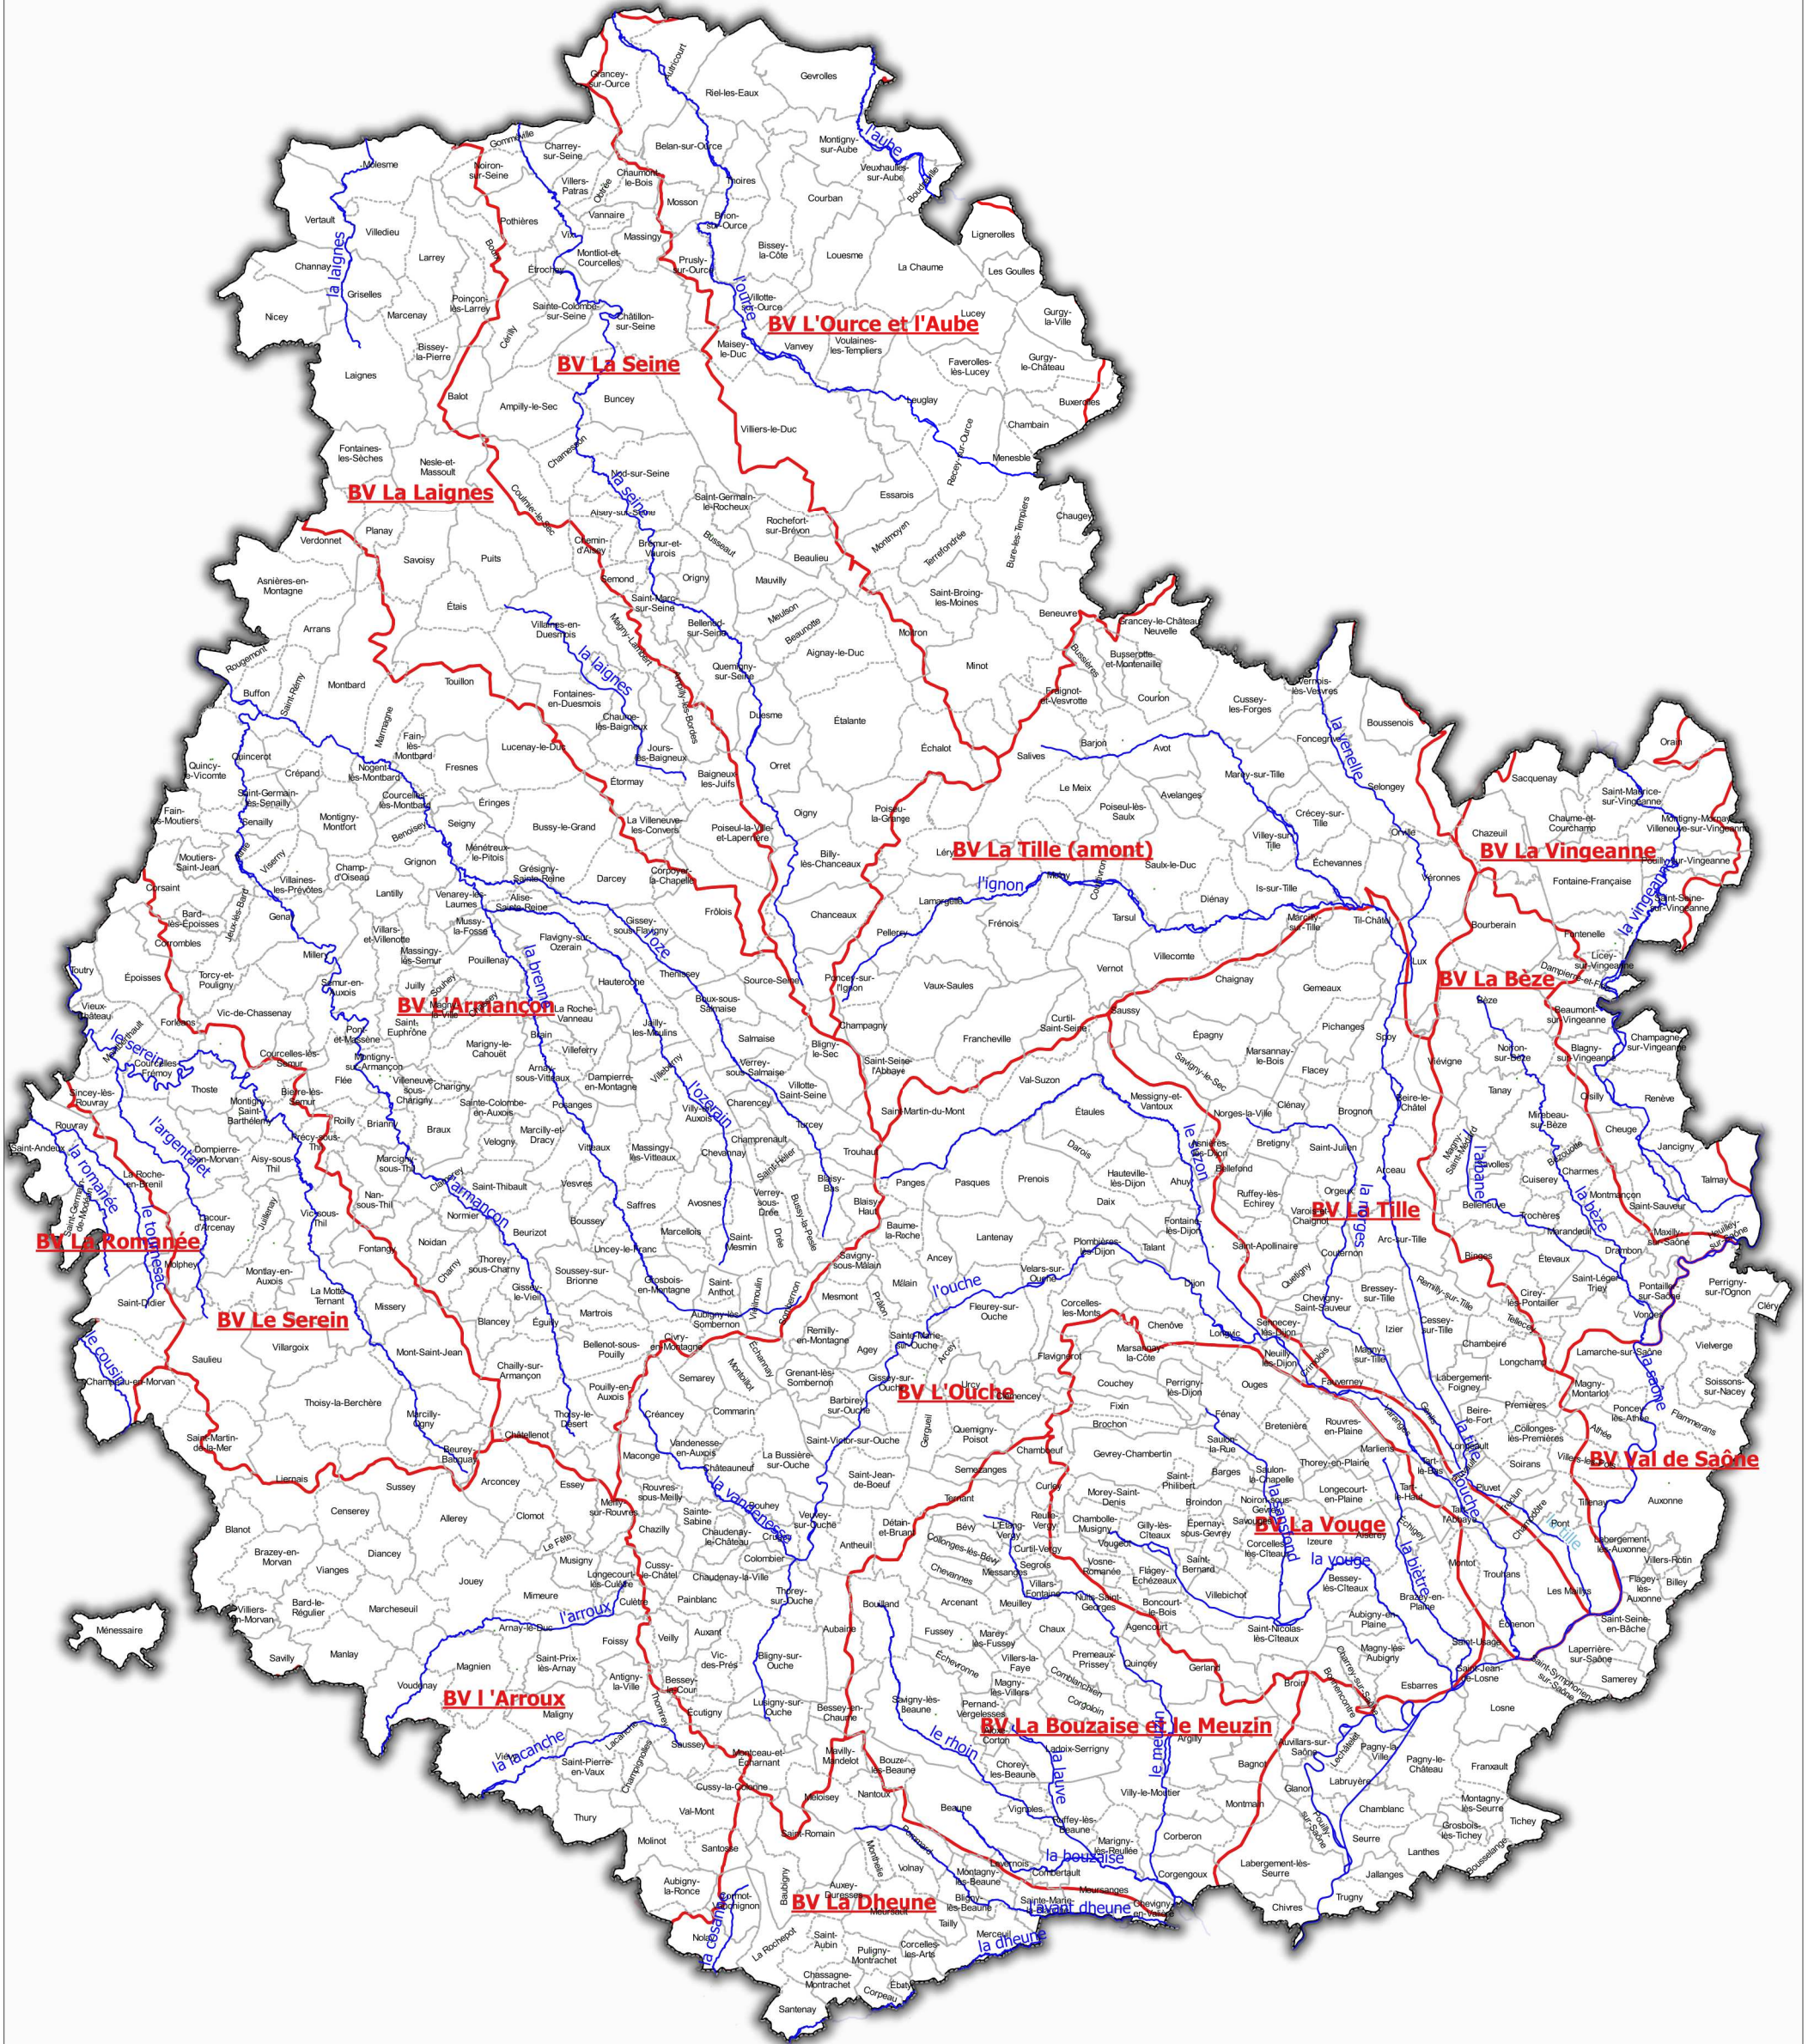

COMMUNES PAR BASSINS VERSANTS

PREFET DE LA CÔTE-D'OR
Direction départementale
des territoires

Réalisé par DDT21/SERVICE EAU RISQUES le 11/05/2017
Sources : DDT21, ©IGN - BD CARTO® 3.1 2015 - Reproduction interdite

— Cours d'eau principaux
 □ Bassins versants